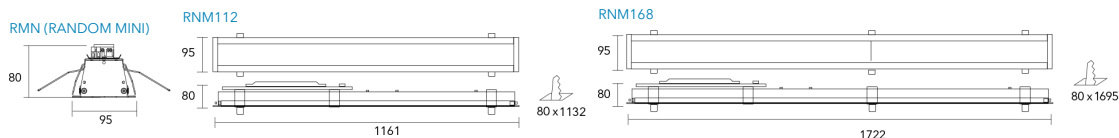

DIMENSIONES