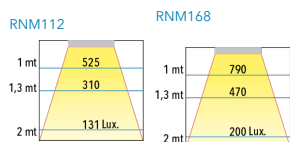

ILUMINANCIA